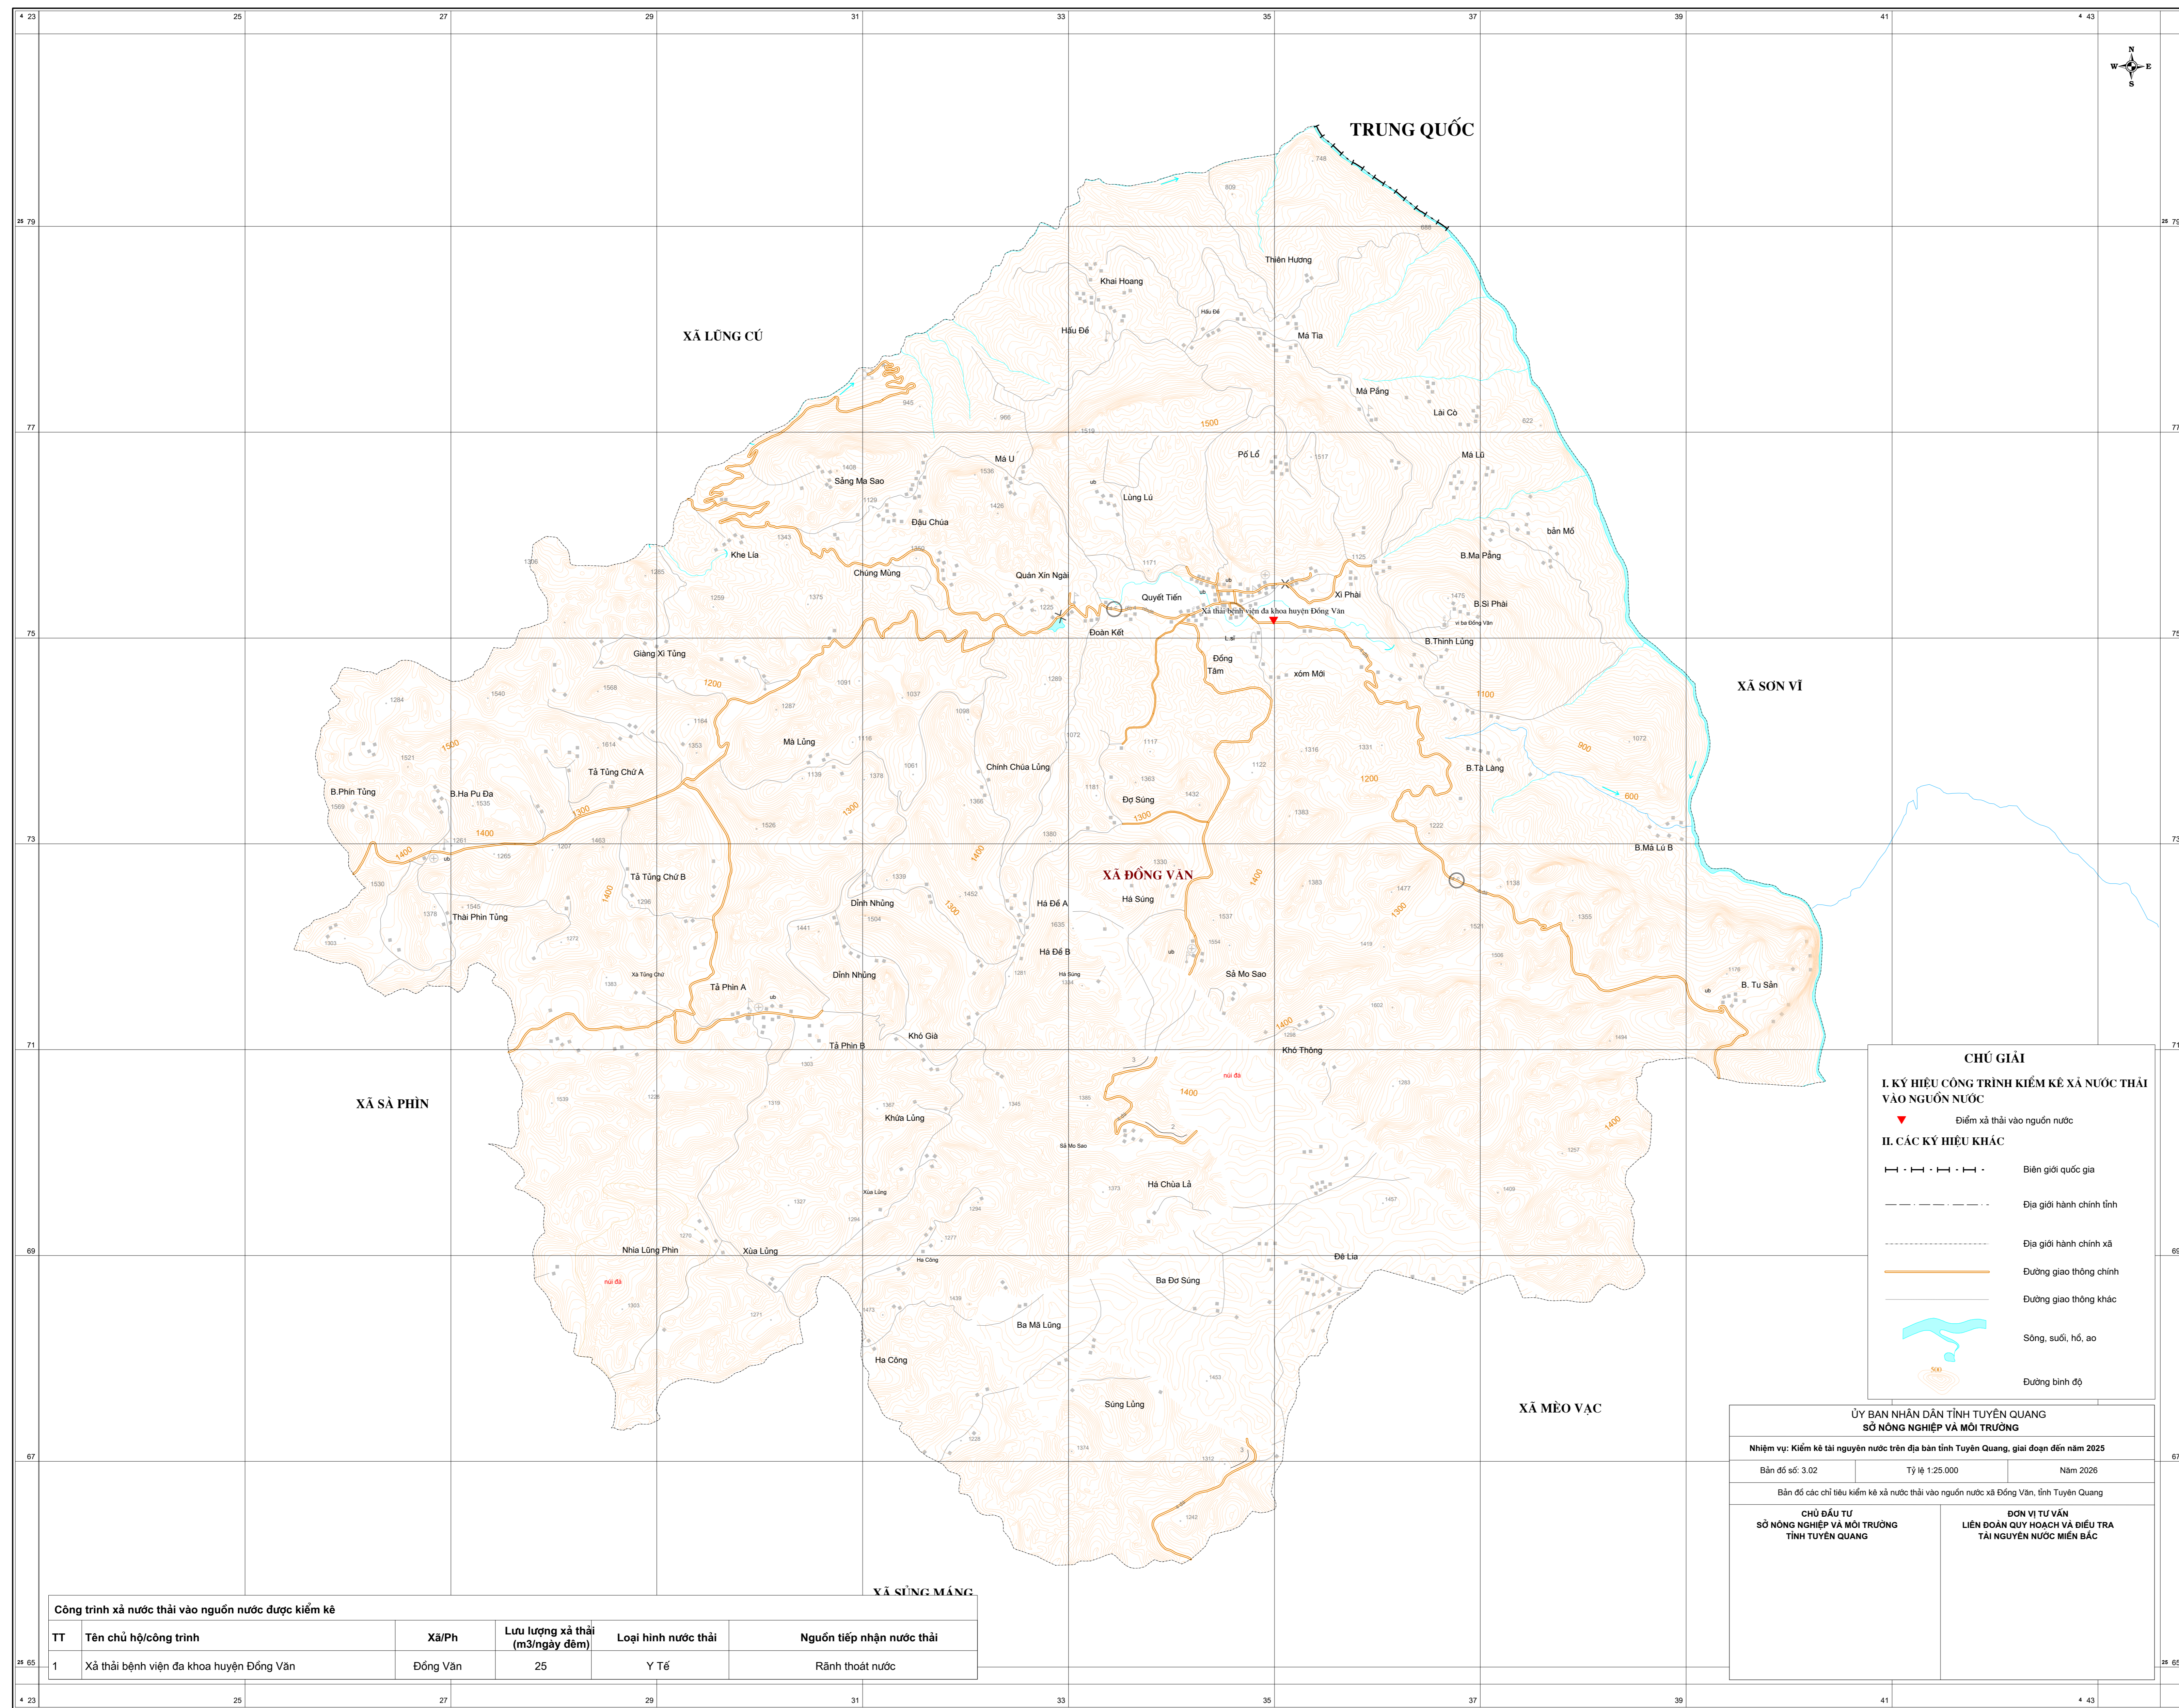

BẢN ĐỒ CÁC CHỈ TIÊU KIỂM KÊ XẢ NƯỚC THẢI VÀO NGUỒN NƯỚC

XÃ ĐỒNG VĂN - TỈNH TUYÊN QUANG

TỶ LỆ 1:25.000